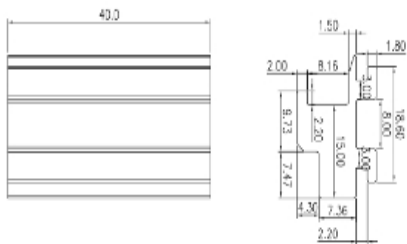

Universell
Zwinge

universell
1 bis 5,5 cm

CY-012

grau