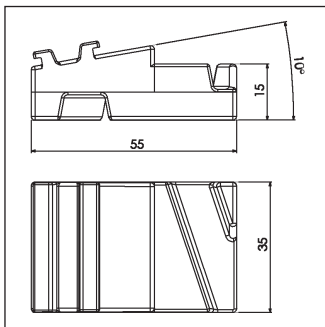

Bezeichnung

Panelstärke/System

Best.-Nr.

Farbe

Scherengitter Clip

10 mm Rohr

2430-38D
2429-39A

schwarz
weiß

cheregitter Clip

8 mm
quadratisches Rohr

2496-47D
2495-47A

schwarz
weiß

STANDARD CLIPS

Skizze	Bezeichnung	Panelstärke/System	Best.-Nr.	Farbe
	Standard Clip mit längerer Schraube	18,5-21 mm 5-21 mm	KP7010	alu natur
	Clip in Verbindung mit Clip WF	Schraube M10	KP7015	weiß
	Standard Clip mit längerer Schraube	22,5-25 mm 13-25 mm	KP7029	alu natur
	Standard Clip mit längerer Schraube	36,5-39 mm 26,5-39 mm	KP7039	alu natur