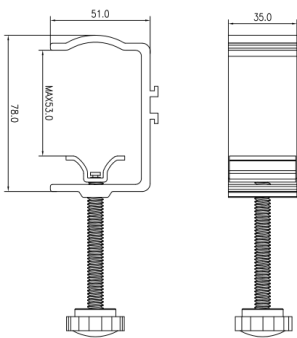

CY-05

alu natur

Modul Clip

Clip

CY-06

alu natur

Universell
Zwinge

universell
1 bis 5,5 cm

CY-012

grau

Aluvision Clip
be Matrix

Clip

CY-S 62

alu natur

CLIPS FÜR POP UP SYSTEME

Skizze

Bezeichnung

Panelstärke/System

Best.-Nr.

Farbe

Scherengitter Clip

10 mm Rohr

2430-38D
2429-39A

schwarz
weiß

cheregitter Clip

8 mm
quadratisches Rohr

2496-47D
2495-47A

schwarz
weiß

STANDARD CLIPS

Skizze	Bezeichnung	Panelstärke/System	Best.-Nr.	Farbe
	Standard Clip mit längerer Schraube	18,5-21 mm 5-21 mm	KP7010	alu natur
	Clip in Verbindung mit Clip WF	Schraube M10	KP7015	weiß
	Standard Clip mit längerer Schraube	22,5-25 mm 13-25 mm	KP7029	alu natur
	Standard Clip mit längerer Schraube	36,5-39 mm 26,5-39 mm	KP7039	alu natur