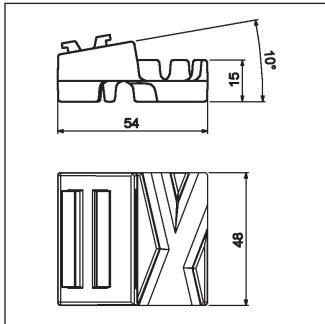

Bezeichnung

Panelstärke/System

Best.-Nr.

Farbe

Scherengitter Clip

10 mm Rohr

2430-38D
2429-39A

schwarz
weiß