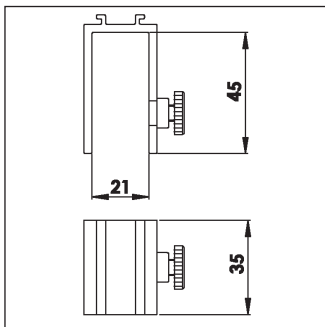

Standard Clip

21 mm

7108-53D

alu natur

mit längerer Schraube 8,5-21 mm