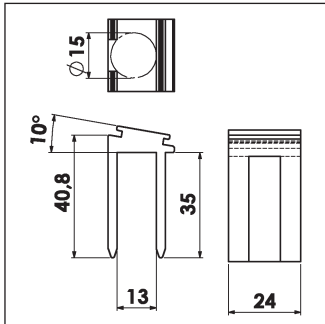

cheregitter Clip

8 mm
quadratisches Rohr

2496-47D
2495-47A

schwarz
weiß

STANDARD CLIPS

Skizze	Bezeichnung	Panelstärke/System	Best.-Nr.	Farbe
	Standard Clip mit längerer Schraube	18,5-21 mm 5-21 mm	KP7010	alu natur
	Clip in Verbindung mit Clip WF	Schraube M10	KP7015	weiß
	Standard Clip mit längerer Schraube	22,5-25 mm 13-25 mm	KP7029	alu natur
	Standard Clip mit längerer Schraube	36,5-39 mm 26,5-39 mm	KP7039	alu natur

CLIPS

STANDARD CLIPS

Skizze	Bezeichnung	Panelstärke/System	Best.-Nr.	Farbe
	Clip 25°	Winkel Breite 35	KP7053	alu natur
	Standard Clip mit längerer Schraube	15-17 mm 4,5-17 mm	KP705)	alu natur
	Gleiter für Schiene 7079 22 mm breit Gleiter für Schiene 7078 22 mm breit		KP7076	alu natur
	Untere Schiene	60 mm lang	KP7078	alu natur

CLIPS

STANDARD CLIPS

Skizze

Bezeichnung

Panelstärke/System

Best.-Nr.

Farbe

Clip für
Rohr senkrecht

Rohr \varnothing 15 mm

KP7089

alu natur

Standard Clip

21 mm

7108-53D

alu natur

mit längerer Schraube 8,5-21 mm