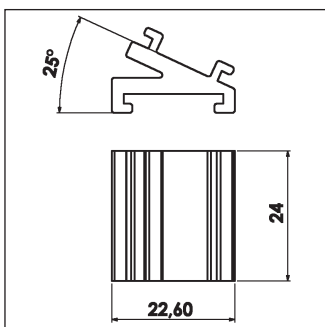

Bezeichnung

Panelstärke/System

Best.-Nr.

Farbe

Scherengitter Clip

10 mm Rohr

2430-38D
2429-39A

schwarz
weiß

CLIPS

STANDARD CLIPS

Skizze	Bezeichnung	Panelstärke/System	Best.-Nr.	Farbe
	Clip 25°	Winkel Breite 35	KP7053	alu natur
	Standard Clip mit längerer Schraube	15-17 mm 4,5-17 mm	KP705)	alu natur
	Gleiter für Schiene 7079 22 mm breit Gleiter für Schiene 7078 22 mm breit		KP7076	alu natur
	Untere Schiene	60 mm lang	KP7078	alu natur

CLIPS

STANDARD CLIPS

Skizze

Bezeichnung

Panelstärke/System

Best.-Nr.

Farbe

Clip für
Rohr senkrecht

Rohr \varnothing 15 mm

KP7089

alu natur

Standard Clip

21 mm

7108-53D

alu natur

mit längerer Schraube 8,5-21 mm