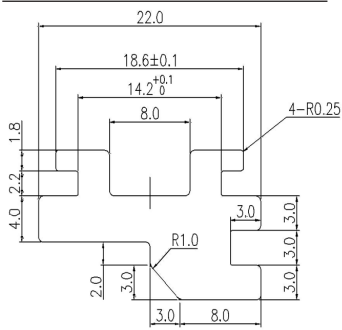

CLIPS FÜR DISPLAYSYSTEME

Skizze

Bezeichnung

Panelstärke/System

Best.-Nr.

Farbe

agam Clip

agam System

CY-05

alu natur

Modul Clip

Clip

CY-06

alu natur